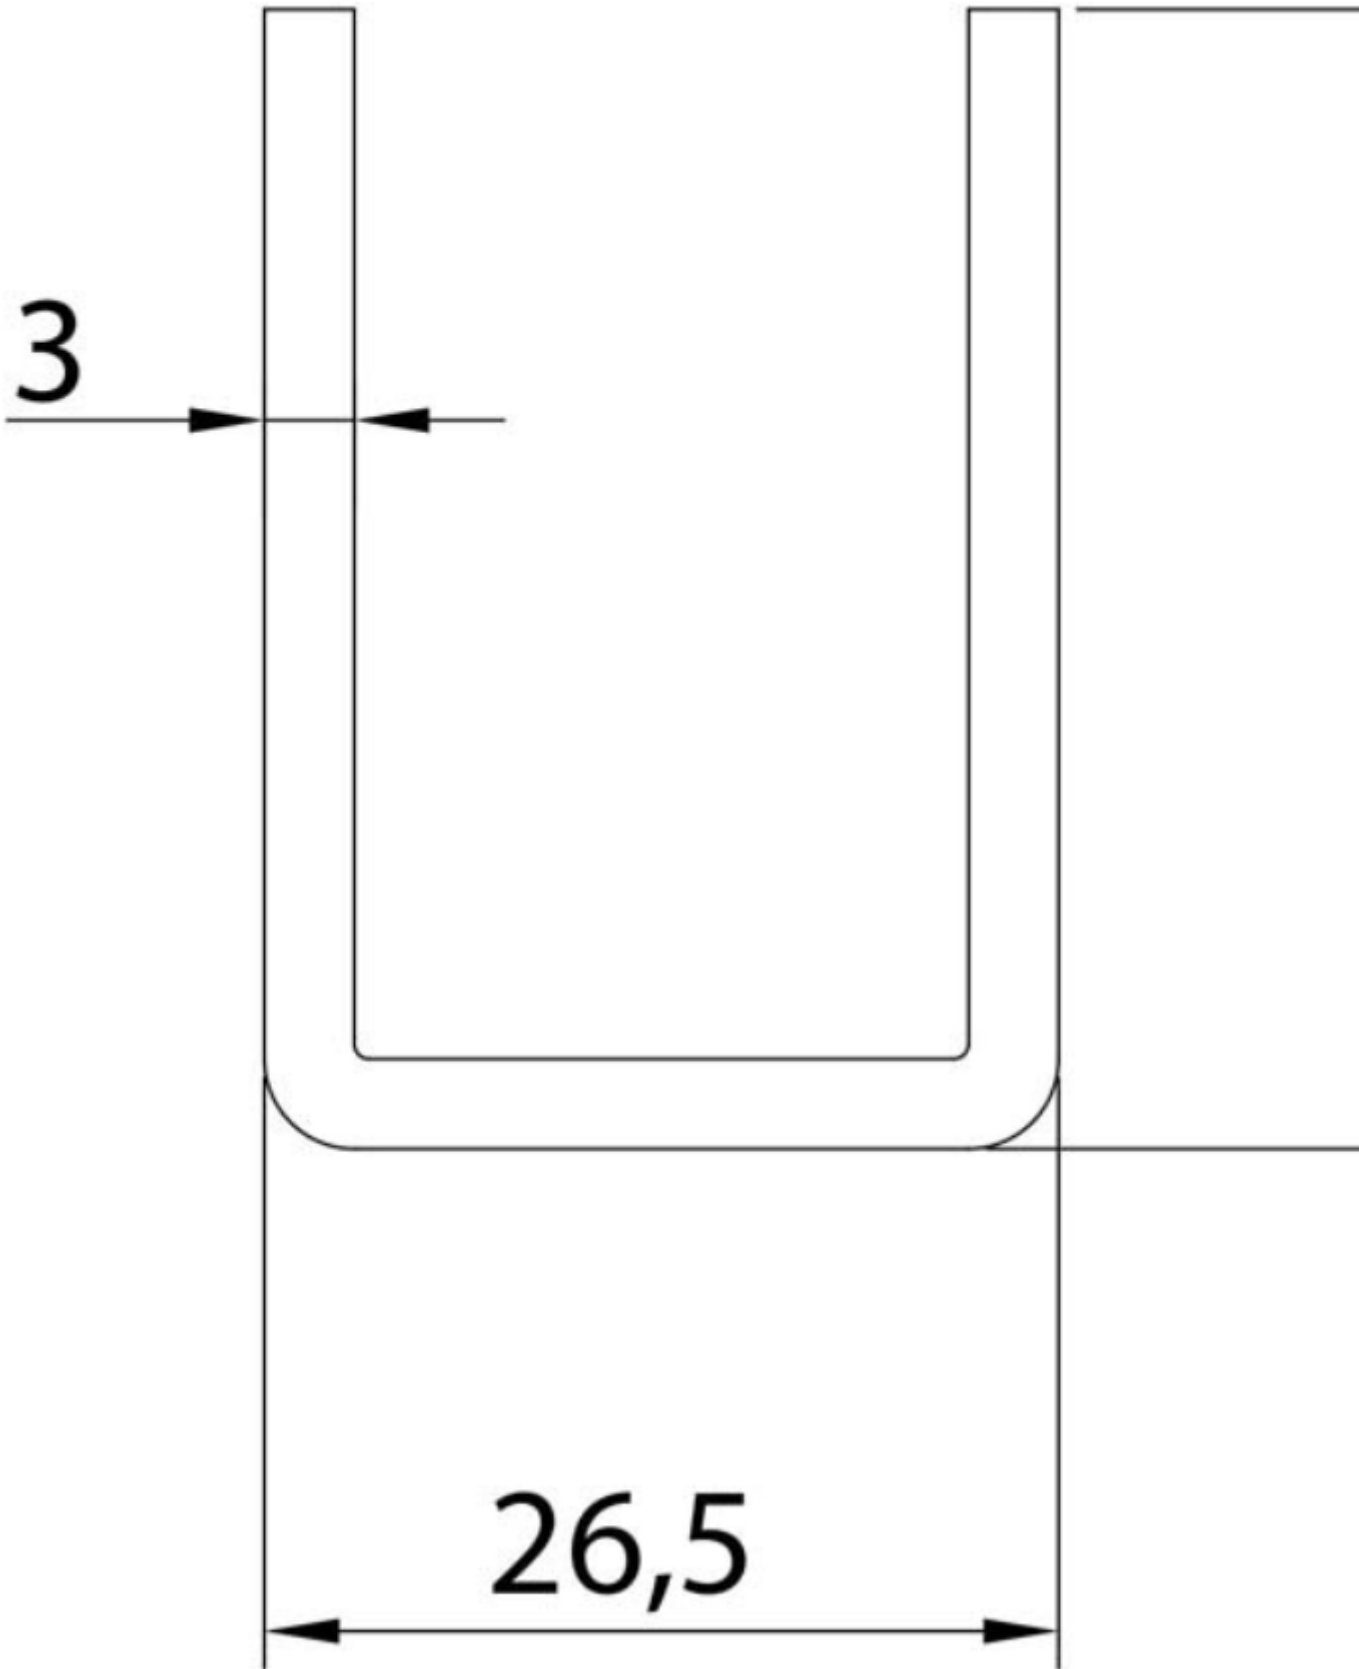

Rail inférieur U-19

Nous vendons le modèle **U-19** avec rails inférieurs en **acier inoxydable**.

Sa fonction est basée sur le guidage de la partie inférieure des portes coulissantes.

Information technique

Código	Ref.	Descripción	Uds. Caja
	486	RAÍL INFERIOR U-19	3