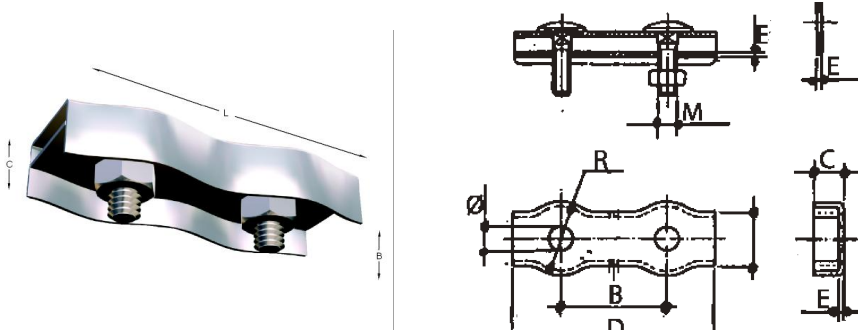

Attache-câble double en acier inoxydable AISI-316

Attache-câble double en acier inoxydable AISI-316

Information technique

Dimensiones					
Medida	B	D	Ø	C	E
M 4	20.5	38	5	5	1
M 4	20.5	38	5	6.5	1.5
M 5	25	47	6.5	7.5	1.5
M 5	27	51	6.5	8.5	1.5
M 6	33	63	7	10	1.5
M 8	42	76	10	14	2
M 10	46	88	11	16	2