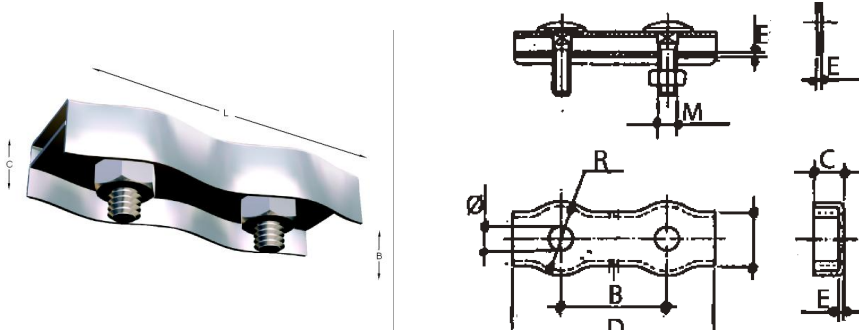

## Attache-câble double en acier inoxydable AISI-316

Attache-câble double en acier inoxydable AISI-316

### Information technique

Dimensiones					
Medida	B	D	Ø	C	E
M 4	20.5	38	5	5	1
M 4	20.5	38	5	6.5	1.5
M 5	25	47	6.5	7.5	1.5
M 5	27	51	6.5	8.5	1.5
M 6	33	63	7	10	1.5
M 8	42	76	10	14	2
M 10	46	88	11	16	2