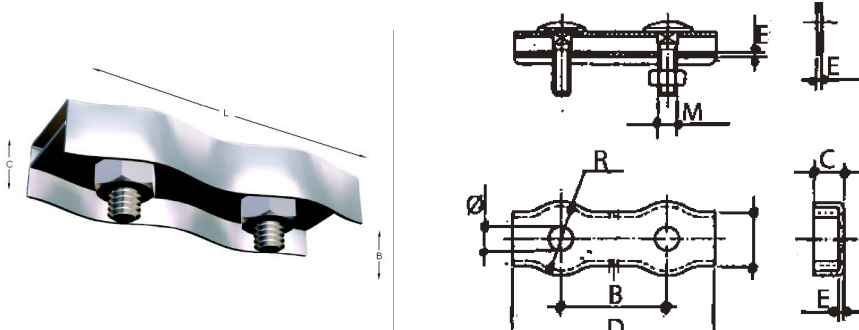

Attache-câble double en acier inoxydable AISI-316

Attache-câble double en acier inoxydable AISI-316

Information technique

Dimensiones					
Medida	B	D	Ø	C	E
M 4	20.5	38	5	5	1
M 4	20.5	38	5	6.5	1.5
M 5	25	47	6.5	7.5	1.5
M 5	27	51	6.5	8.5	1.5
M 6	33	63	7	10	1.5
M 8	42	76	10	14	2
M 10	46	88	11	16	2