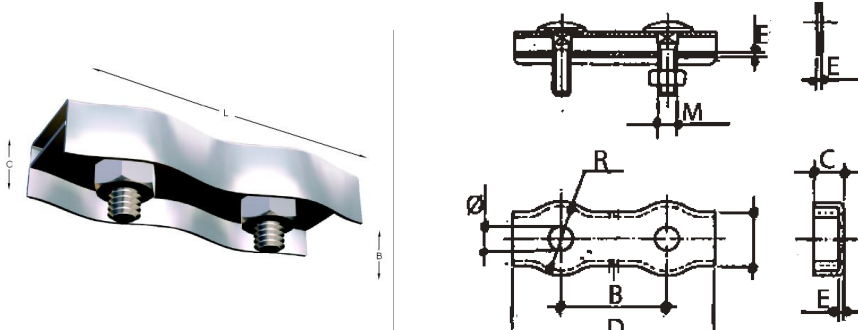

Attache-câble double en acier inoxydable AISI-316

Attache-câble double en acier inoxydable AISI-316

Information technique

| Dimensiones | | | | | |
|-------------|------|----|-----|-----|-----|
| Medida | B | D | Ø | C | E |
| M 4 | 20.5 | 38 | 5 | 5 | 1 |
| M 4 | 20.5 | 38 | 5 | 6.5 | 1.5 |
| M 5 | 25 | 47 | 6.5 | 7.5 | 1.5 |
| M 5 | 27 | 51 | 6.5 | 8.5 | 1.5 |
| M 6 | 33 | 63 | 7 | 10 | 1.5 |
| M 8 | 42 | 76 | 10 | 14 | 2 |
| M 10 | 46 | 88 | 11 | 16 | 2 |