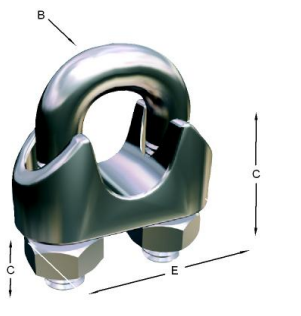

Attache-câble en acier inoxydable AISI-316

Image not found or type unknown

Dimensiones					
Ø cable mm	B	C	A2	A1	D
3_4	22	14	8	12	4
5	24	16	9	15	5
6	30	18	11	18	6
8	33	20	12	20	6
10	37	22	14	22	8
12	45	25	16	30	10
14	46	27	18	30	10
16	53	30	20	30	10
18	55	31.5	21	35	12
19-20	58	33	22	35	12
22	64	34	23	43	12
25	69	39	24	43	12
28	80	42	30	52	14
32	92	46	37	52	16