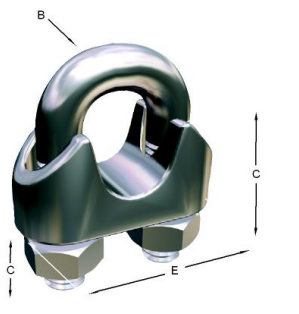

## Attache-câble en acier inoxydable AISI-316

Image not found or type unknown

Dimensiones					
Ø cable mm	B	C	A2	A1	D
3_4	22	14	8	12	4
5	24	16	9	15	5
6	30	18	11	18	6
8	33	20	12	20	6
10	37	22	14	22	8
12	45	25	16	30	10
14	46	27	18	30	10
16	53	30	20	30	10
18	55	31.5	21	35	12
19-20	58	33	22	35	12
22	64	34	23	43	12
25	69	39	24	43	12
28	80	42	30	52	14
32	92	46	37	52	16