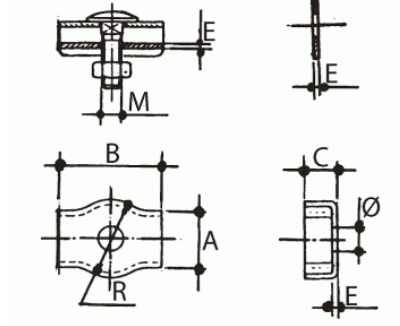

## Attache-câble simple en acier inoxydable AISI-316

Attache-câble simple en acier inoxydable AISI-316

### Information technique

Dimensiones						
Medida	B	R	A	Ø	C	E
M 4	17.5	12	7.5	5	5	1
M 4	17.5	15	10	5	6.5	1.5
M 5	22	18	12	6.5	7.5	1.5
M 5	24	20	14	6.5	8.5	1.5
M 6	30	23	17	7	10	1.5
M 8	36	30	22	10	14	2
M 10	42	34	25	11	16	2