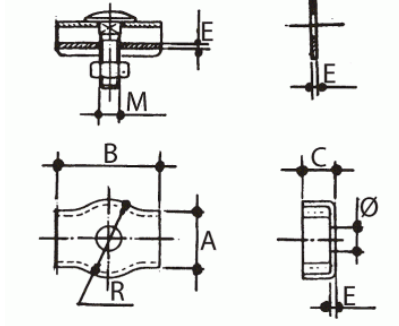

Attache-câble simple en acier inoxydable AISI-316

Attache-câble simple en acier inoxydable AISI-316

Information technique

Dimensiones						
Medida	B	R	A	Ø	C	E
M 4	17.5	12	7.5	5	5	1
M 4	17.5	15	10	5	6.5	1.5
M 5	22	18	12	6.5	7.5	1.5
M 5	24	20	14	6.5	8.5	1.5
M 6	30	23	17	7	10	1.5
M 8	36	30	22	10	14	2
M 10	42	34	25	11	16	2