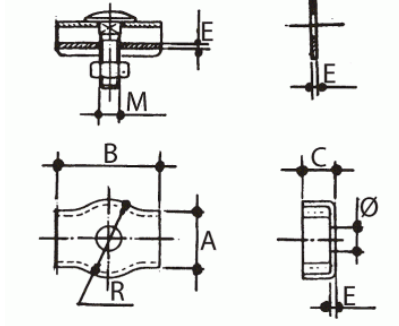

## Attache-câble simple en acier inoxydable AISI-316

Attache-câble simple en acier inoxydable AISI-316

### Information technique

Dimensiones						
Medida	B	R	A	Ø	C	E
M 4	17.5	12	7.5	5	5	1
M 4	17.5	15	10	5	6.5	1.5
M 5	22	18	12	6.5	7.5	1.5
M 5	24	20	14	6.5	8.5	1.5
M 6	30	23	17	7	10	1.5
M 8	36	30	22	10	14	2
M 10	42	34	25	11	16	2