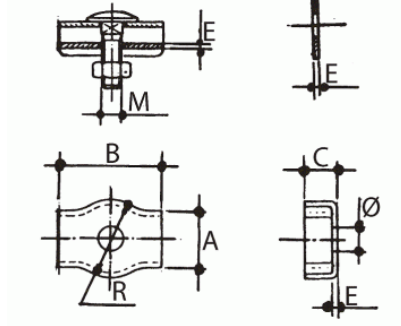

Attache-câble simple en acier inoxydable AISI-316

Attache-câble simple en acier inoxydable AISI-316

Information technique

Dimensiones						
Medida	B	R	A	Ø	C	E
M 4	17.5	12	7.5	5	5	1
M 4	17.5	15	10	5	6.5	1.5
M 5	22	18	12	6.5	7.5	1.5
M 5	24	20	14	6.5	8.5	1.5
M 6	30	23	17	7	10	1.5
M 8	36	30	22	10	14	2
M 10	42	34	25	11	16	2