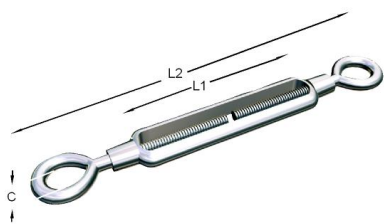

Tendeur avec deux boulons à œil

Image not found or type unknown

Information technique

Dimensiones				
Medida	B	Ø	A1	A2
M 5	5	8	70	110-170
M 6	6	10	90	140-220
M 8	8	14	120	180-280
M 10	10	16	150	230-360
M 12	12	18	200	280-460
M 16	16	26	250	370-590
M 20	20	30	300	420-650