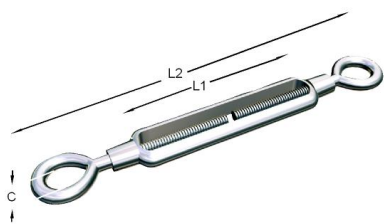

Tendeur avec deux boulons à œil

Image not found or type unknown

Information technique

| Dimensiones | | | | |
|-------------|----|----|-----|---------|
| Medida | B | Ø | A1 | A2 |
| M 5 | 5 | 8 | 70 | 110-170 |
| M 6 | 6 | 10 | 90 | 140-220 |
| M 8 | 8 | 14 | 120 | 180-280 |
| M 10 | 10 | 16 | 150 | 230-360 |
| M 12 | 12 | 18 | 200 | 280-460 |
| M 16 | 16 | 26 | 250 | 370-590 |
| M 20 | 20 | 30 | 300 | 420-650 |