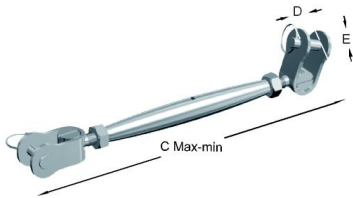

## Tendeur à deux fourches articulées

Tendeur à deux fourches articulées

### Information technique

Dimensiones					
Medida	Ø Cable	A	B	Ø	C
M 6	3	135	190	6	8
M 8	4	170	240	8	10
M 10	5	200	285	10	12
M 12	6-7	250	350	12	14