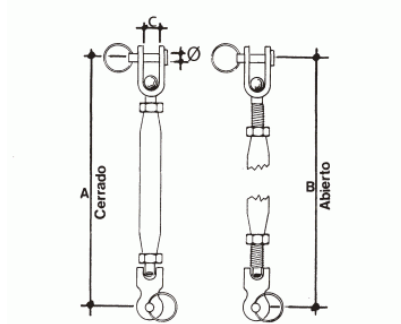

Tendeur à deux fourches articulées

Tendeur à deux fourches articulées

Information technique

Dimensiones					
Medida	Ø Cable	A	B	Ø	C
M 6	3	135	190	6	8
M 8	4	170	240	8	10
M 10	5	200	285	10	12
M 12	6-7	250	350	12	14