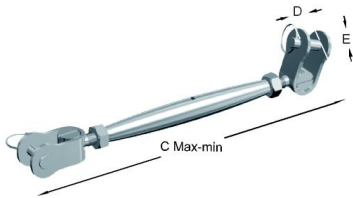

Tendeur à deux fourches articulées

Tendeur à deux fourches articulées

Information technique

Dimensiones					
Medida	Ø Cable	A	B	Ø	C
M 6	3	135	190	6	8
M 8	4	170	240	8	10
M 10	5	200	285	10	12
M 12	6-7	250	350	12	14