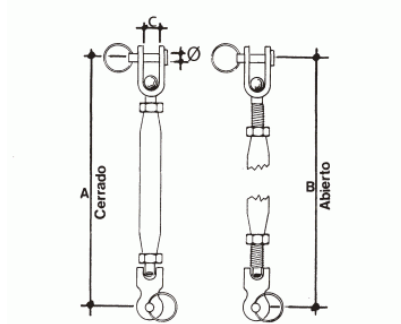

## Tendeur à deux fourches articulées

Tendeur à deux fourches articulées

### Information technique

Dimensiones					
Medida	Ø Cable	A	B	Ø	C
M 6	3	135	190	6	8
M 8	4	170	240	8	10
M 10	5	200	285	10	12
M 12	6-7	250	350	12	14