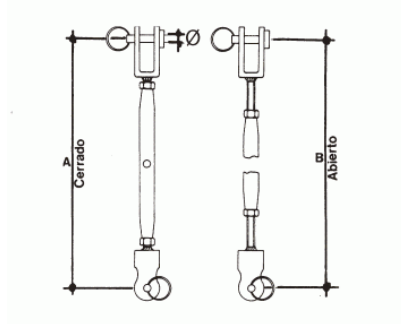

## Tendeur à deux fourches soudées

Tendeur à deux fourches soudées

### Information technique

Dimensiones					
Medida	Ø Cable	A	B	Ø	D
M 5	2.5	125	175	6	11
M 6	3	135	200	6	11
M 8	4	145	210	6	11
M 10	5	180	250	8	13
M 12	6_7	210	300	12	15