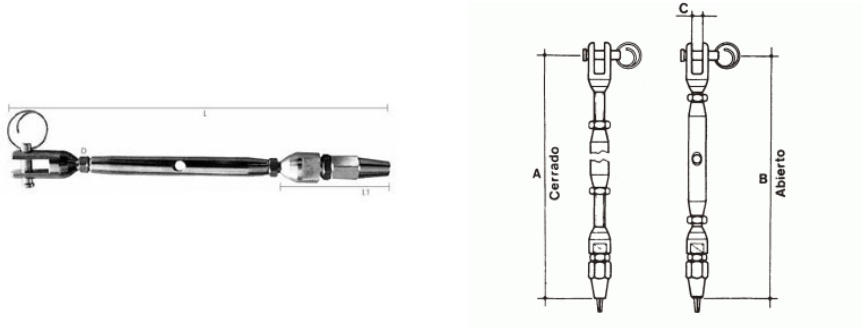

Tendeur avec borne rapide en acier inoxydable AISI-316

Fabriqué en acier inoxydable AISI316. Le cône intérieur verrouille automatiquement le câble une fois inséré.

Information technique

Dimensiones				
Medida	Ø Cable	A	B	C
6	3	165	220	6
8	4	185	250	8
10	5	220	295	10
12	6	290	390	12
14	7	300	410	14
16	8	350	500	16