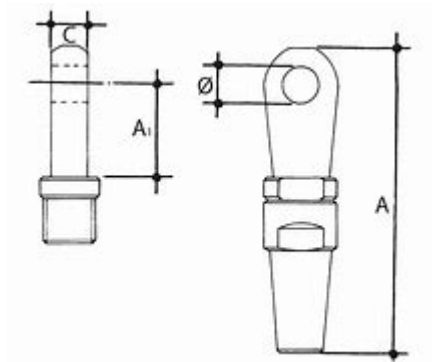

Borne avec oeil en acier inoxidable AISI-316

Information technique

Dimensiones				
Medida Cable	\varnothing_1	\varnothing_2	B	Peso
3	3.2	6.3	6	0.019
4	4.2	7.5	8	0.025
5	5.2	9.1	10	0.044
6	6.2	12.5	12	0.1
7	7.2	14.3	12	0.1
8	8.2	16.1	14	0.18
10	10.5	17.8	16	0.3
12	12.5	21.4	16	0.35