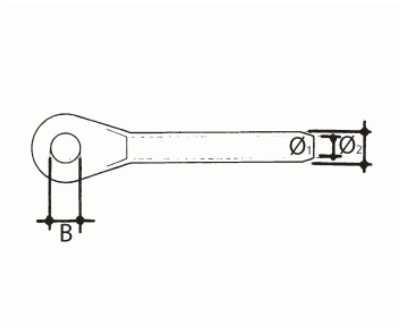

Borne avec oeil en acier inoxidable AISI-316

Information technique

Dimensiones				
Medida Cable	$\text{Ø}1$	$\text{Ø}2$	B	Peso
3	3.2	6.3	6	0.019
4	4.2	7.5	8	0.025
5	5.2	9.1	10	0.044
6	6.2	12.5	12	0.1
7	7.2	14.3	12	0.1
8	8.2	16.1	14	0.18
10	10.5	17.8	16	0.3
12	12.5	21.4	16	0.35