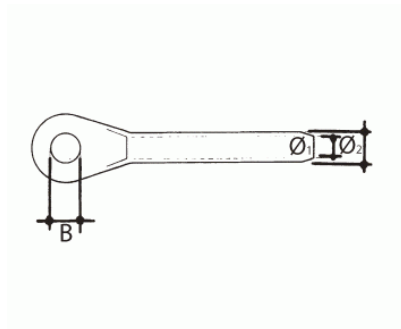

Borne avec oeil en acier inoxidable AISI-316

Information technique

Dimensiones				
Medida Cable	\varnothing_1	\varnothing_2	B	Peso
3	3.2	6.3	6	0.019
4	4.2	7.5	8	0.025
5	5.2	9.1	10	0.044
6	6.2	12.5	12	0.1
7	7.2	14.3	12	0.1
8	8.2	16.1	14	0.18
10	10.5	17.8	16	0.3
12	12.5	21.4	16	0.35