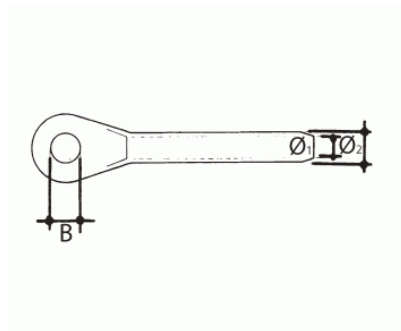

## Borne avec oeil en acier inoxidable AISI-316

### Information technique

Dimensiones				
Medida Cable	$\varnothing_1$	$\varnothing_2$	B	Peso
3	3.2	6.3	6	0.019
4	4.2	7.5	8	0.025
5	5.2	9.1	10	0.044
6	6.2	12.5	12	0.1
7	7.2	14.3	12	0.1
8	8.2	16.1	14	0.18
10	10.5	17.8	16	0.3
12	12.5	21.4	16	0.35