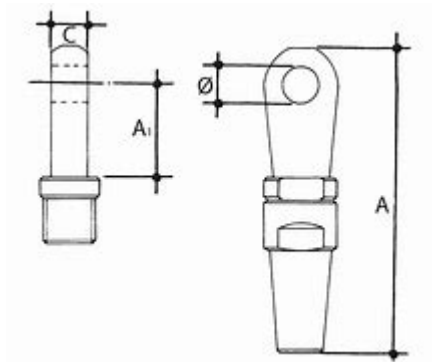

## Borne avec oeil en acier inoxidable AISI-316

### Information technique

Dimensiones				
Medida Cable	$\varnothing_1$	$\varnothing_2$	B	Peso
3	3.2	6.3	6	0.019
4	4.2	7.5	8	0.025
5	5.2	9.1	10	0.044
6	6.2	12.5	12	0.1
7	7.2	14.3	12	0.1
8	8.2	16.1	14	0.18
10	10.5	17.8	16	0.3
12	12.5	21.4	16	0.35