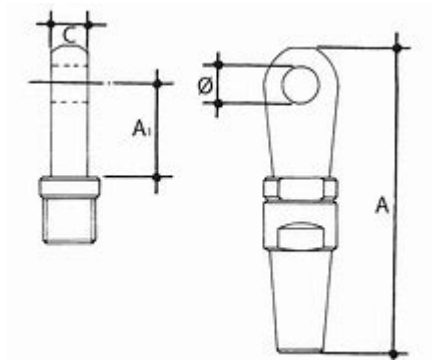

Borne avec oeil en acier inoxidable AISI-316

Information technique

Dimensiones				
Medida Cable	$\text{Ø}1$	$\text{Ø}2$	B	Peso
3	3.2	6.3	6	0.019
4	4.2	7.5	8	0.025
5	5.2	9.1	10	0.044
6	6.2	12.5	12	0.1
7	7.2	14.3	12	0.1
8	8.2	16.1	14	0.18
10	10.5	17.8	16	0.3
12	12.5	21.4	16	0.35