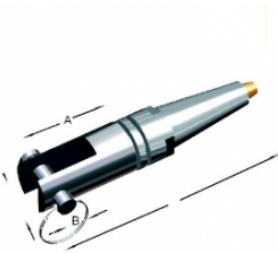

Borne rapide avec fourche en acier inoxidable AISI-316

Information technique

Medida Cable					
Medida Cable	C	Ø	A1	A	Peso
2,5-3	4.8	5	8	50	0.019
4	8	7	12	60	0.05
5	10	8	14	70	0.1
6	10	8	18	90	0.16
7	12	8	18	90	0.21
8	12	10	20	100	0.44
10	14	12	28	120	1
12	18	16	34	140	1.5
14	21	1	38	170	2
16	25	24	40	190	3