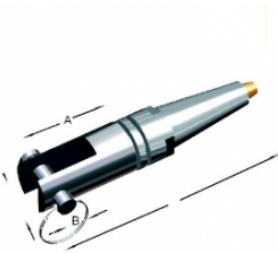

## Borne rapide avec fourche en acier inoxidable AISI-316

### Information technique

Medida Cable					
Medida Cable	C	Ø	A1	A	Peso
2,5-3	4.8	5	8	50	0.019
4	8	7	12	60	0.05
5	10	8	14	70	0.1
6	10	8	18	90	0.16
7	12	8	18	90	0.21
8	12	10	20	100	0.44
10	14	12	28	120	1
12	18	16	34	140	1.5
14	21	1	38	170	2
16	25	24	40	190	3