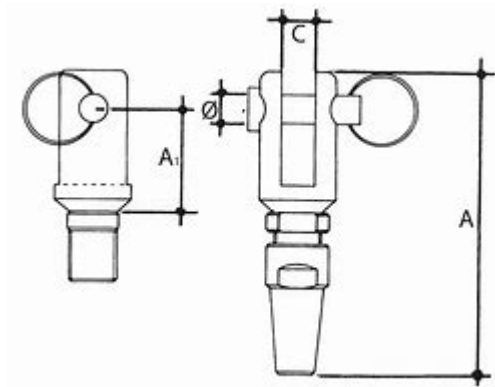

## Borne rapide avec fourche en acier inoxidable AISI-316

### Information technique

Medida Cable					
Medida Cable	C	Ø	A1	A	Peso
2,5-3	4.8	5	8	50	0.019
4	8	7	12	60	0.05
5	10	8	14	70	0.1
6	10	8	18	90	0.16
7	12	8	18	90	0.21
8	12	10	20	100	0.44
10	14	12	28	120	1
12	18	16	34	140	1.5
14	21	1	38	170	2
16	25	24	40	190	3