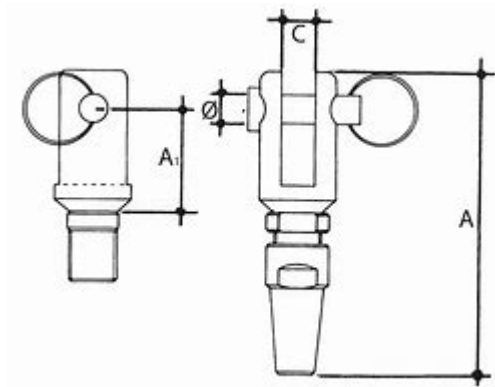

Borne rapide avec fourche en acier inoxidable AISI-316

Information technique

Medida Cable					
Medida Cable	C	Ø	A1	A	Peso
2,5-3	4.8	5	8	50	0.019
4	8	7	12	60	0.05
5	10	8	14	70	0.1
6	10	8	18	90	0.16
7	12	8	18	90	0.21
8	12	10	20	100	0.44
10	14	12	28	120	1
12	18	16	34	140	1.5
14	21	1	38	170	2
16	25	24	40	190	3