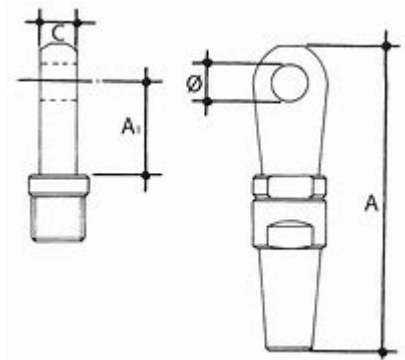

Borne rapide avec oeil en acier inoxydable AISI-316

Information technique

Dimensiones					
Medida Cable	Ø	C	A	A1	Peso
2,5-3	6	5.2	48	14	0.019
4	8	8	55	16	0.04
5	10	10	70	18	0.09
6	11	11	85	26	0.12
7	11	11	87	27	0.15
8	13	11	100	30	0.19
10	16	11	130	40	0.4
12	19	18	140	43	0.5
14	22	21	150	46	0.65