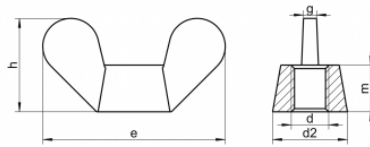

Écrou papillon DIN-315 DF

Écrou à oreilles en acier inoxydable de forme allemande. **DIN-315DF**

Nuances d'acier inoxydable A, A-2, A-4 et autres sur demande.

| AISI | A | DIN EN | DESIGNACION
 | 304 | A2 | 1.4301 | X5CrNi 18-10
 | 316 | A4 | 1.4401 | X5CrNiMo 17-12-2

[Accès au catalogue](#)

Information technique

Métrica	e	h
M3		
M4	18	8.5
M5	24	11
M6	30	15
M8	36	18
M10	48	23
M12	62	31
M14		
M16	70	35