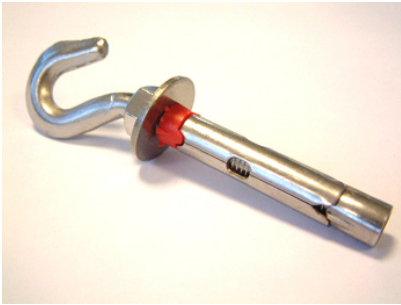

Tacs Reido amb gancho en acer inoxidable

Tacs Reido amb ganxo en acer inoxidable.

Informació tècnica

Código	Ref.	Broca mm.	Profun. Taladro	Rosca met.	Cant. Caja
180115006045CG	8C	Ø 8	45	M6	100
180115008060CG	10C	Ø 10	60	M8	100
180115010070CG	12C	Ø 12	70	M10	50