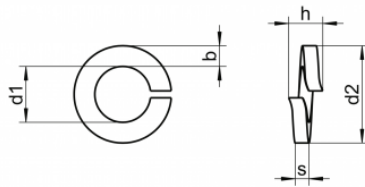

## Volandera grower forma B oberta DIN-127 B

Volandera grower amb forma B, doblegada en acer inoxidable. DIN-127 B

Qualitats acer inoxidable A, A-2, A-4 i altres sota consulta.

| AISI | A | DIN EN | DESIGNACION  
 | 304 | A2 | 1.4301 | X5CrNi 18-10  
 | 316 | A4 | 1.4401 | X5CrNiMo 17-12-2

### Informació tècnica

d1	Métrica	d2	s
2.1	M2	4.4	0.5
2.6	M2,5	5.1	0.6
3.1	M3	6.2	0.8
3.6	M3,5	6.7	0.8
4.1	M4	7.6	0.9
5.1	M5	9.2	1.2
6.1	M6	11.8	1.6
8.1	M8	14.8	2
10.2	M10	18.1	2.2
12.2	M12	21.1	2.5
14.2	M14	24.1	3
16.2	M16	27.4	3.5
18.2	M18	29.4	3.5
20.2	M20	33.6	4
22.5	M22	35.9	4
24.5	M24	40	5