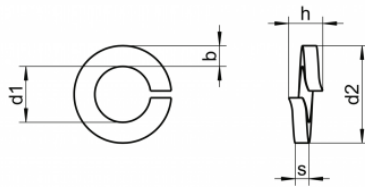

Volandera grower forma B oberta DIN-127 B

Volandera grower amb forma B, doblegada en acer inoxidable. DIN-127 B

Qualitats acer inoxidable A, A-2, A-4 i altres sota consulta.

| AISI | A | DIN EN | DESIGNACION
 | 304 | A2 | 1.4301 | X5CrNi 18-10
 | 316 | A4 | 1.4401 | X5CrNiMo 17-12-2

[Accés al catàleg](#)

Informació tècnica

d1	Métrica	d2	s
2.1	M2	4.4	0.5
2.6	M2,5	5.1	0.6
3.1	M3	6.2	0.8
3.6	M3,5	6.7	0.8
4.1	M4	7.6	0.9
5.1	M5	9.2	1.2
6.1	M6	11.8	1.6
8.1	M8	14.8	2
10.2	M10	18.1	2.2
12.2	M12	21.1	2.5
14.2	M14	24.1	3
16.2	M16	27.4	3.5
18.2	M18	29.4	3.5
20.2	M20	33.6	4
22.5	M22	35.9	4
24.5	M24	40	5

27.5	M27	43	5
30.5	M30	48.2	6