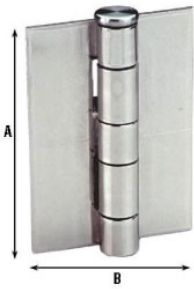

Frontissa soldar amb ales planes ref 1226

Frontisses soldar amb ales planes en acer inoxidable en eix no és desmuntable per a eixos demuntables el model és 1227

Construïdes amb acer inoxidable A-304.

Informació tècnica

Código	Dimensiones	A	B	Ø bisagra	espesor	Ø pernio	peso
1801170122660	6	60	46	13	2.5	8	110
1801170122680	8	80	56	13	2.5	8	160
18011701226100	10	100	61	14	2.5	9	230