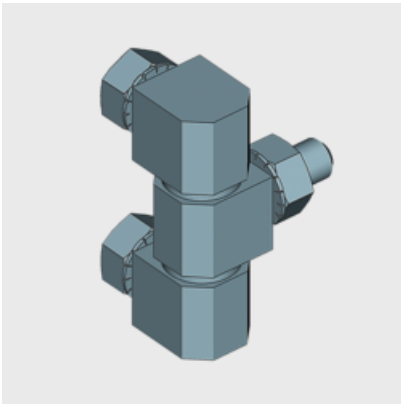

## Frontisses cargolable 90° en inoxidable Programa 1039, 1055

Frontisses cargolables en acer inoxidable

PROGRAMA 1039,1055

[Accés a catàleg PDF](#)

Image not found or type unknown

### Informació tècnica

Bisagra atornillable Programa 1039, 1055		
Código	Descripción	Ref
443141055U6	Bisagra atornillable acero inox 303 39,2 mm	1055-U6