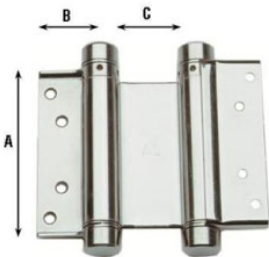

Frontisses doble acció ref 101

Parell frontissa doble acció Inox AISI 304

Informació tècnica

Código	Dimensiones	A	B	C	Ø bisagra	nº taladros	Ø taladro	Peso gramos
18011411075	75	75	34	28	21	8	5.5	1000
18011411100	100	100	37	33	21	8	5.5	1272