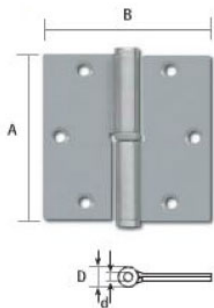

Frontisses desmontables ref 139

Frontisses desmuntables de posar i treure en acer inoxidable.

Informació tècnica

Ref./Cod.	mm Medidas / AxBxC	d	D	Agujeros x Ømm	Ø Tornillo
139/2319	75x75x2.5	7	13	6x6	4.5x25
139/191	80x82x2.5	7	13	6x6	4.5x25
139/192	90x65x2.5	7	13	6x6	4.5x25
139/193	100x82x2.5	7	13	6x6	4.5x25
139/840	120x86x3	8	14	8x6	4.5x25