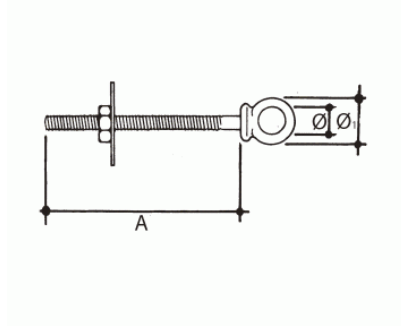

Cancam amb rosca i volandera

Cancam amb espiga llarga amb rosca i volandera en acer inoxidable AISI-316

Informació tècnica

Dimensiones			
Medida	Ø	Ø1	A
6x40	12	22	40
6x60	12	22	60
6x80	12	22	80
8x60	14	27	60
8x80	14	27	80
8x100	14	27	100
10x100	16	31	100
12x120	18	36	120