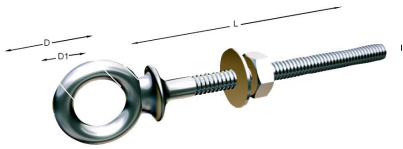

Cancam amb rosca i volandera

Cancam amb espiga llarga amb rosca i volandera en acer inoxidable AISI-316

Informació tècnica

Dimensiones			
Medida	Ø	Ø1	A
6x40	12	22	40
6x60	12	22	60
6x80	12	22	80
8x60	14	27	60
8x80	14	27	80
8x100	14	27	100
10x100	16	31	100
12x120	18	36	120