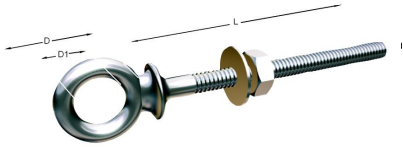

Cancam amb rosca i volandera

Cancam amb espiga llarga amb rosca i volandera en acer inoxidable AISI-316

Informació tècnica

Dimensiones			
Medida	Ø	Ø1	A
6x40	12	22	40
6x60	12	22	60
6x80	12	22	80
8x60	14	27	60
8x80	14	27	80
8x100	14	27	100
10x100	16	31	100
12x120	18	36	120