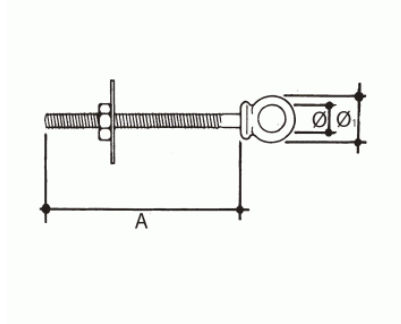

Cancam amb rosca i volandera

Cancam amb espiga llarga amb rosca i volandera en acer inoxidable AISI-316

Informació tècnica

Dimensiones			
Medida	Ø	Ø1	A
6x40	12	22	40
6x60	12	22	60
6x80	12	22	80
8x60	14	27	60
8x80	14	27	80
8x100	14	27	100
10x100	16	31	100
12x120	18	36	120