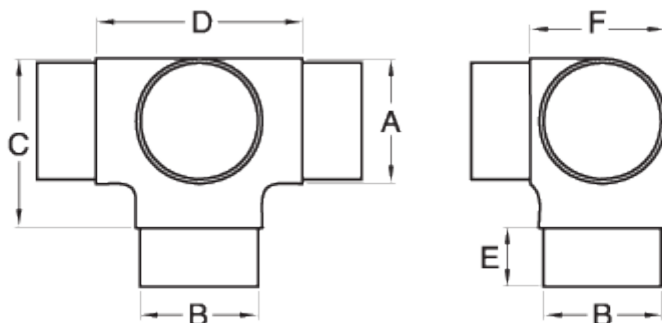

### ESQUADRA de QUATRE SORTIDES

**Material:** Foneria d'acer inoxidable.

**Qualitat:** AISI 316.

**Acabat:** Brillantor (consulteu acabat setinat).

**Descripció:** Connector esquadra de quatre sortides amb metxes als extrems que asseguruen un perfecte ajustament per a la seva fixació definitiva mitjançant adhesiu (recomanat LOCTITE 638).

### Informació tècnica

Código	Descripción	A	B	C	D
1803184CT20443	CONECTOR CRUZ ESCUADRA 316 CT-204 43	43	40	57	70
1803184CT20450	CONECTOR CRUZ ESCUADRA 316 CT-204 50,8	50.8	47.8	60	69