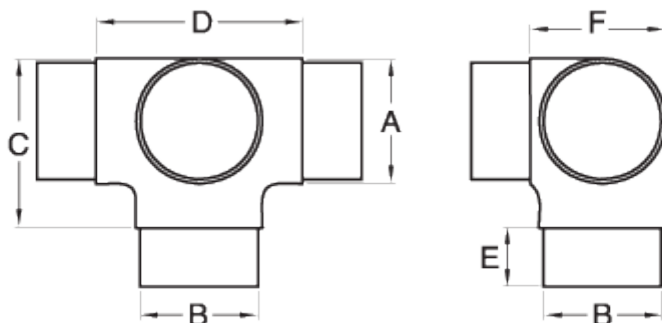

Esquadra de quatre sortides CT 204

ESQUADRA de QUATRE SORTIDES

Material: Foneria d'acer inoxidable.

Qualitat: AISI 316.

Acabat: Brillantor (consulteu acabat setinat).

Descripció: Connector esquadra de quatre sortides amb metxes als extrems que assegurin un perfecte ajustament per a la seva fixació definitiva mitjançant adhesiu (recomanat LOCTITE 638).

Informació tècnica

Código	Descripción	A	B	C	D
1803184CT20443	CONECTOR CRUZ ESCUADRA 316 CT-204 43	43	40	57	70
1803184CT20450	CONECTOR CRUZ ESCUADRA 316 CT-204 50,8	50.8	47.8	60	69