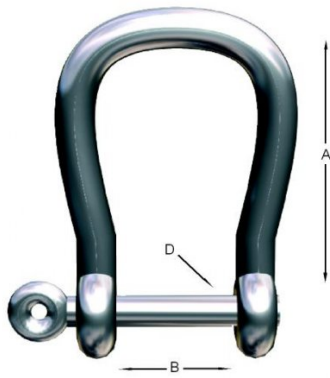

**Grillet lira en acer inoxidable AISI-316**

Image not found or type unknown

### Informació tècnica

Dimensiones			
Medida mm	Ø	B	A
M4	4	8	21
M5	5	10	26
M6	6	12	30
M8	8	16	36
M10	10	20	46
M12	12	24	58
M14	14	28	70
M16	16	32	64
M19	19	38	76
M22	22	44	88
M25	25	50	100
M28	28	56	112
M32	32	54	128