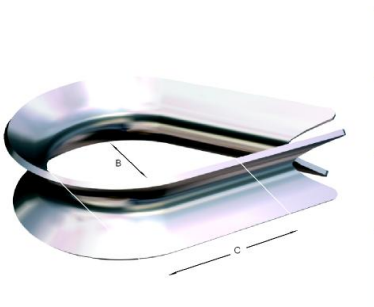

## Guardacap cor en acer inoxidable AISI-316

Image not found or type unknown

Dimensiones				
Ø cable mm	Ø	B	A	E
2	2	7	10	0.7
2.5	2.5	8	14	0.7
3	3	9	15	1
4	4	11	18	1
5	5	14	20	1.2
6	6	15	23	1.2
8	8	18	29	1.5
10	10	24	37	1.5
12	12	29	50	1.5
14	14	33	54	2
16	16	37	64	2
18	18	40	70	2.5
20	20	45	75	2.5
22-24	22-24	48	79	2.5