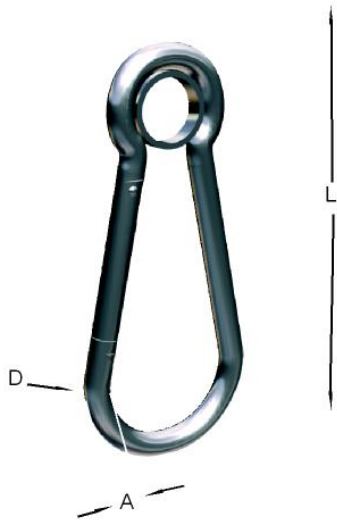

Mosquetó amb anella acer inoxidable AISI-316

Image not found or type unknown

Informació tècnica

Dimensiones				
Medida mm	Ø	B	C	A
40	4	4.5	6	40
50	5	7	7	50
60	6	8	8	60
70	7	9	9	70
80	8	10.5	11	80
90	9	12	12	90
100	10	14	13	100
120	11	18	16	120
160	13	20	22	160