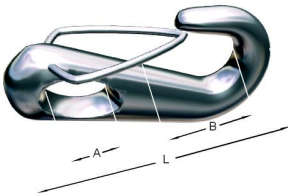

Mosquetó amb ganxo en acer inoxidable AISI-316

Image not found or type unknown

Informació tècnica

Dimensiones			
Medida mm	Ø	Ø1	A
50	6	8	50
70	10	12	70

100	13	16	100
-----	----	----	-----