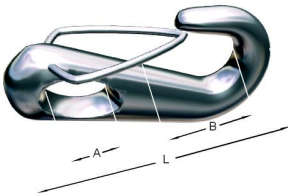

## Mosquetó amb ganxo en acer inoxidable AISI-316

Image not found or type unknown

### Informació tècnica

Dimensiones			
Medida mm	Ø	Ø1	A
50	6	8	50
70	10	12	70

100	13	16	100
-----	----	----	-----