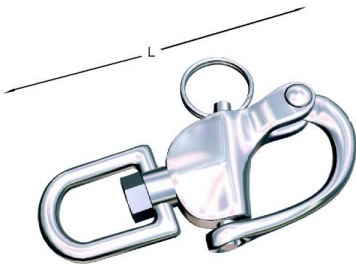

## Mosquetó ràpid amb grillon giratori en acer inoxidable AISI-316

Image not found or type unknown

### Informació tècnica

Dimensiones				
Medida mm	Ø	Ø	A	Peso

12	12	12	70	0.07
16	16	16	87	0.13
22	22	22	128	0.315