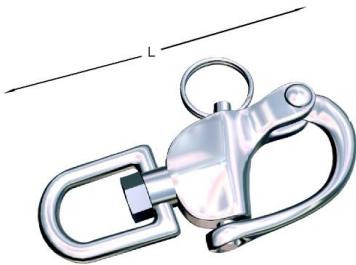

Mosquetó ràpid amb grillon giratori en acer inoxidable AISI-316

Image not found or type unknown

Informació tècnica

Dimensiones				
Medida mm	Ø	Ø	A	Peso

12	12	12	70	0.07
16	16	16	87	0.13
22	22	22	128	0.315