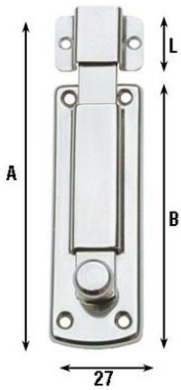

## Passador amb pern pla lleuger en acer inoxidable

Passador amb pern pla lleuger en acer inoxidable AISI 304

Image not found or type unknown

<b>Código</b>	<b>Dimensiones</b>	<b>A</b>	<b>B</b>	<b>L</b>	<b>nº taladros</b>	<b>Ø taladros</b>	<b>peso</b>
18011301006	8	85	67	18	6	3	40
18011301007	10	100	82	18	6	3	50