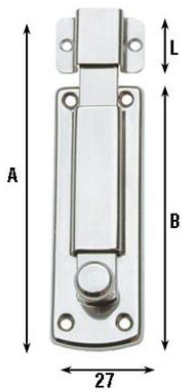

Passador amb pern pla lleuger en acer inoxidable

Passador amb pern pla lleuger en acer inoxidable AISI 304

Image not found or type unknown

Código	Dimensiones	A	B	L	nº taladros	Ø taladros	peso
18011301006	8	85	67	18	6	3	40
18011301007	10	100	82	18	6	3	50