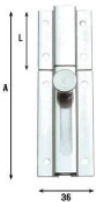

## Passador amb perns atrevessats

Passador lleuger amb perns travessats en acer inoxidable

### Informació tècnica

Código	Dimensiones	A	L	nº taladros	Ø taladros	peso
180113021580	8	80.5	30	6	4.1	100.5
1801130215120	12	121	45	8	4.1	148