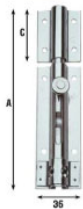

Passador lleuger amb pern circular

Passador lleuger amb pern circular en acer inoxidable AISI 304

Informació tècnica

Código	Dimensiones	A	C	nº taladros	Ø taladros	peso
1801130248105	10	105	30	6	4.1	128
	15	145	45	8	4.1	173