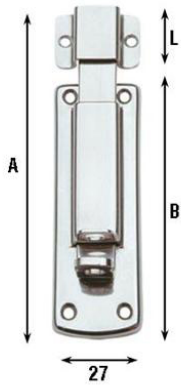

## Passador lleuger amb pern pla i amb portabroques

### Informació tècnica

Códigos	Dimensiones	A	B	L	nº taladros	Ø taladros	peso
18011301020	8	85	67	18	6	3	40
18011301021	10	100	82	18	6	3	50