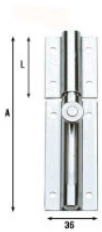

Passador reforçat amb pern cilíndric

Passador reforçat amb pern cilíndric en acer inoxidable AISI 304

Informació tècnica

Código	Dimensiones	A	L	nº taladros	Ø taladros	peso
18011301004	8	80.5	30	6	4	103.5
18011301005	12	120.5	45	8	4.1	152