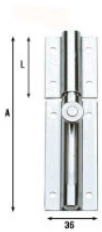

## Passador reforçat amb pern cilíndric

Passador reforçat amb pern cilíndric en acer inoxidable AISI 304

### Informació tècnica

Código	Dimensiones	A	L	nº taladros	Ø taladros	peso
18011301004	8	80.5	30	6	4	103.5
18011301005	12	120.5	45	8	4.1	152