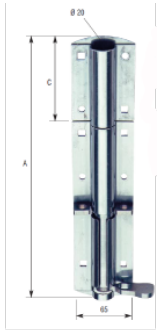

Passador transversal

Passador transversal molt pesant en acer inoxidable

Image not found or type unknown

Informació tècnica

Código	Dimensiones	A	C	nº aguj. Cuad.	nº taladros	Ø taladro	peso
	30	300	90	6	4	6.5	1180
	40	400	120	6	4	6.5	1580
	50	500	150	6	6	6.5	1980