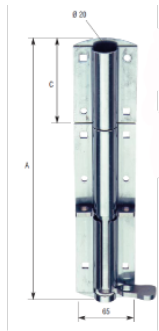

## Passador transversal

Passador transversal molt pesant en acer inoxidable

Image not found or type unknown

## Informació tècnica

| Código | Dimensiones | A   | C   | nº aguj. Cuad. | nº taladros | Ø taladro | peso |
|--------|-------------|-----|-----|----------------|-------------|-----------|------|
|        | 30          | 300 | 90  | 6              | 4           | 6.5       | 1180 |
|        | 40          | 400 | 120 | 6              | 4           | 6.5       | 1580 |
|        | 50          | 500 | 150 | 6              | 6           | 6.5       | 1980 |