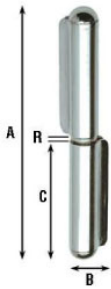

## Perns amb ales soldar tap rodó

Perni amb ales soldar tap rodó en acer inoxidable

### Informació tècnica

| Código         | Dimesniones | A   | B  | C  | R   | Ø bisagra | espesor | Ø pernio | peso |
|----------------|-------------|-----|----|----|-----|-----------|---------|----------|------|
| 1801170122360  | 6           | 60  | 15 | 27 | 2   | 12        | 2       | 8        | 50   |
| 1801170122380  | 8           | 80  | 15 | 37 | 2   | 12        | 2       | 8        | 60   |
| 18011701223100 | 10          | 100 | 18 | 46 | 2.2 | 14.5      | 2       | 10       | 105  |
| 18011701223120 | 12          | 120 | 21 | 55 | 2.2 | 16.5      | 2       | 10       | 140  |
|                | 14          | 140 | 21 | 65 | 2.5 | 16.5      | 2.5     | 11       | 185  |