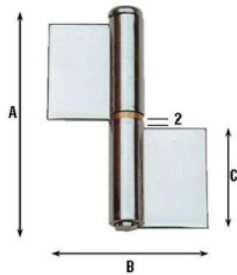

## Perns soldables art 1224

Perni amb dues ales planes amb volandera de llautó INOX AISI 304

### Informació tècnica

Dimensiones	A	B	C	Ø bisagra	espesor	Ø pernio	peso
6	60.5	57.5	27	12	2	7.8	72.5
8	80	71.5	37	12	2	7.8	105.5