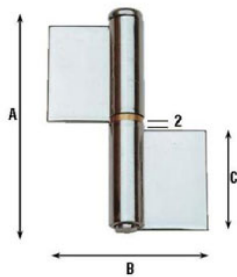

## Perns soldables art 1224

Perni amb dues ales planes amb volandera de llautó AISI 304

### Informació tècnica

Dimensiones	A	B	C	Ø bisagra	espesor	Ø pernio	peso
6	60.5	57.5	27	12	2	7.8	72.5
8	80	71.5	37	12	2	7.8	105.5