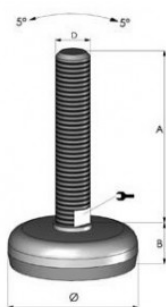

Peus de màquina Tipus M

Tipus M

El seu disseny és convenientment arrodonit per facilitar-ne la neteja, la goma encastada està homologada per a productes alimentaris (FDA), i pot absorbir fins a 5° de desnivell a terra i els equips.

Informació tècnica

Base						
Código	Descripción	Diámetro Ø	Altura B	Carga nom.		
44310M40	M 40	40 mm	20 mm	2.500 N		
44310M50	M 50	50 mm	21 mm	4.000 N		
44310M75	M 75	75 mm	22 mm	10.000 N		
	M 100	100 mm	32 mm	22.000 N		
44310M105	M 105	100 mm	30 mm	12.000 N		
44310M125	M 125	125 mm	37 mm	30.000 N		
44310M150	M 150	150 mm	40 mm	45.000 N		
	M 180	180 mm	40 mm	50.000 N		
Espárrago roscado						
Longitud	Diámetro Ø					
	Ø 10	Ø 12	Ø 14	Ø 16	Ø 20	Ø 24
50 mm						
70 mm						
83 mm	44310ME10083	44310ME12083	44310ME14083	44310ME16083		
100 mm	44310ME10100	44310ME12100		44310ME16100	44310ME20100	44310ME24100
150 mm		44310ME12150		44310ME16151	44310ME20150	44310ME24150

180 mm						
230 mm						
310 mm						