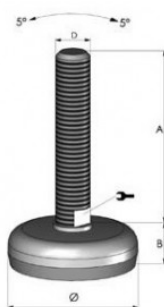

Peus de màquina Tipus M

Tipus M

El seu disseny és convenientment arrodonit per facilitar-ne la neteja, la goma encastada està homologada per a productes alimentaris (FDA), i pot absorbir fins a 5° de desnivell a terra i els equips.

Informació tècnica

| Base | | | | | | |
|-------------------|--------------|--------------|--------------|--------------|--------------|--------------|
| Código | Descripción | Diámetro Ø | Altura B | Carga nom. | | |
| 44310M40 | M 40 | 40 mm | 20 mm | 2.500 N | | |
| 44310M50 | M 50 | 50 mm | 21 mm | 4.000 N | | |
| 44310M75 | M 75 | 75 mm | 22 mm | 10.000 N | | |
| | M 100 | 100 mm | 32 mm | 22.000 N | | |
| 44310M105 | M 105 | 100 mm | 30 mm | 12.000 N | | |
| 44310M125 | M 125 | 125 mm | 37 mm | 30.000 N | | |
| 44310M150 | M 150 | 150 mm | 40 mm | 45.000 N | | |
| | M 180 | 180 mm | 40 mm | 50.000 N | | |
| Espárrago roscado | | | | | | |
| Longitud | Diámetro Ø | | | | | |
| | Ø 10 | Ø 12 | Ø 14 | Ø 16 | Ø 20 | Ø 24 |
| 50 mm | | | | | | |
| 70 mm | | | | | | |
| 83 mm | 44310ME10083 | 44310ME12083 | 44310ME14083 | 44310ME16083 | | |
| 100 mm | 44310ME10100 | 44310ME12100 | | 44310ME16100 | 44310ME20100 | 44310ME24100 |
| 150 mm | | 44310ME12150 | | 44310ME16151 | 44310ME20150 | 44310ME24150 |

| | | | | | | |
|--------|--|--|--|--|--|--|
| 180 mm | | | | | | |
| 230 mm | | | | | | |
| 310 mm | | | | | | |