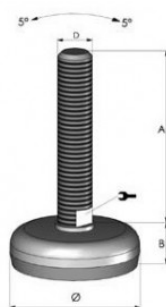

## Peus de màquina Tipus M

### Tipus M

El seu disseny és convenientment arrodonit per facilitar-ne la neteja, la goma encastada està homologada per a productes alimentaris (FDA), i pot absorbir fins a 5° de desnivell a terra i els equips.

### Informació tècnica

Base						
Código	Descripción	Diámetro Ø	Altura B	Carga nom.		
44310M40	M 40	40 mm	20 mm	2.500 N		
44310M50	M 50	50 mm	21 mm	4.000 N		
44310M75	M 75	75 mm	22 mm	10.000 N		
	M 100	100 mm	32 mm	22.000 N		
44310M105	M 105	100 mm	30 mm	12.000 N		
44310M125	M 125	125 mm	37 mm	30.000 N		
44310M150	M 150	150 mm	40 mm	45.000 N		
	M 180	180 mm	40 mm	50.000 N		
Espárrago roscado						
Longitud	Diámetro Ø					
	Ø 10	Ø 12	Ø 14	Ø 16	Ø 20	Ø 24
50 mm						
70 mm						
83 mm	44310ME10083	44310ME12083	44310ME14083	44310ME16083		
100 mm	44310ME10100	44310ME12100		44310ME16100	44310ME20100	44310ME24100
150 mm		44310ME12150		44310ME16151	44310ME20150	44310ME24150

180 mm						
230 mm						
310 mm						