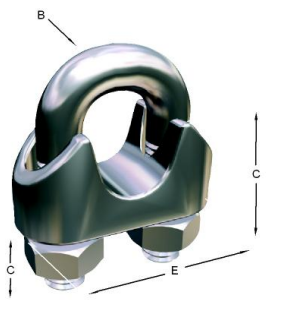

Subjectable en acer inoxidable AISI-316

Image not found or type unknown

Dimensiones					
Ø cable mm	B	C	A2	A1	D
3_4	22	14	8	12	4
5	24	16	9	15	5
6	30	18	11	18	6
8	33	20	12	20	6
10	37	22	14	22	8
12	45	25	16	30	10
14	46	27	18	30	10
16	53	30	20	30	10
18	55	31.5	21	35	12
19-20	58	33	22	35	12
22	64	34	23	43	12
25	69	39	24	43	12
28	80	42	30	52	14
32	92	46	37	52	16