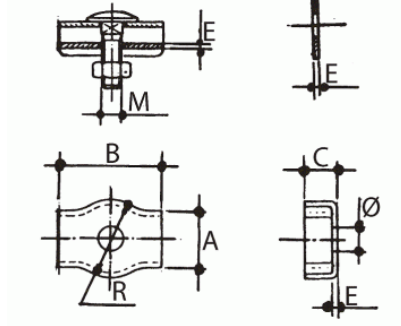

Subjectable cable simple en acer inoxidable AISI-316

Subjectable cable simple en acer inoxidable AISI-316

Informació tècnica

Dimensiones						
Medida	B	R	A	Ø	C	E
M 4	17.5	12	7.5	5	5	1
M 4	17.5	15	10	5	6.5	1.5
M 5	22	18	12	6.5	7.5	1.5
M 5	24	20	14	6.5	8.5	1.5
M 6	30	23	17	7	10	1.5
M 8	36	30	22	10	14	2
M 10	42	34	25	11	16	2