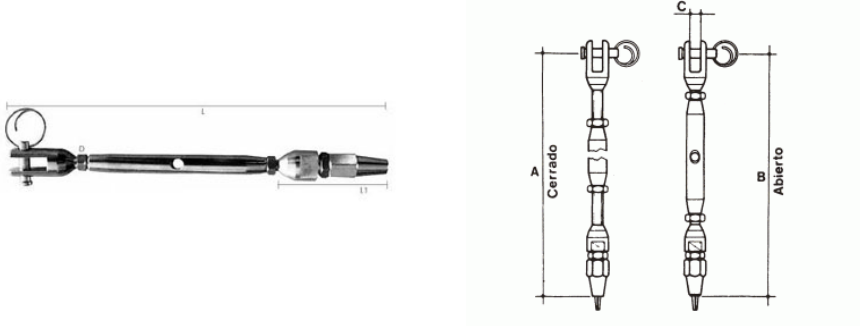

## Tensor amb terminal ràpid en acer inoxidable AISI-316

Fabricat amb acer inoxidable AISI316. El con interior bloqueja automàticament el cable en inserir-lo.

### Informació tècnica

Dimensiones				
Medida	Ø Cable	A	B	C
6	3	165	220	6
8	4	185	250	8
10	5	220	295	10
12	6	290	390	12
14	7	300	410	14
16	8	350	500	16