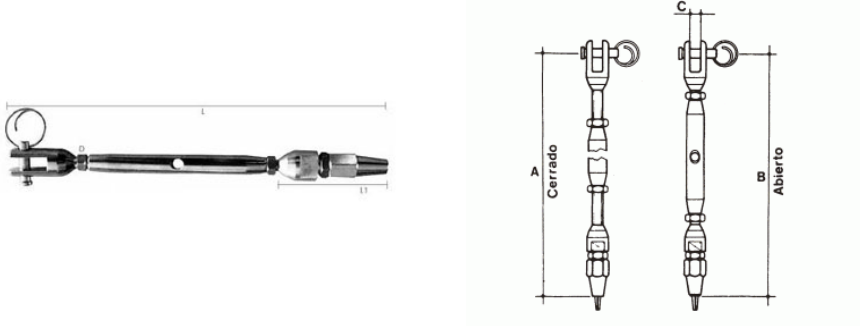

Tensor amb terminal ràpid en acer inoxidable AISI-316

Fabricat amb acer inoxidable AISI316. El con interior bloqueja automàticament el cable en inserir-lo.

Informació tècnica

Dimensiones				
Medida	Ø Cable	A	B	C
6	3	165	220	6
8	4	185	250	8
10	5	220	295	10
12	6	290	390	12
14	7	300	410	14
16	8	350	500	16