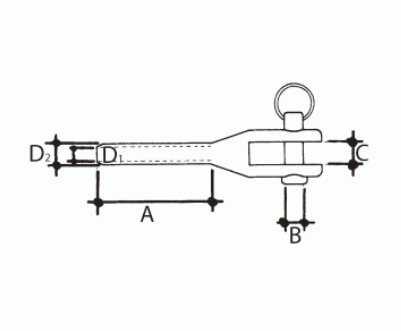

Terminal amb forquilla en acer inoxidable AISI-316

Informació tècnica

Dimensiones						
Medida Cable	Ø1	Ø2	A	B	C	Peso
3	3.2	6.3	40	5	6	0.03
4	4.2	7.5	50	6	8	0.048
5	5.2	9.1	60	8	10	0.084
6	6.2	12.5	70	9	12	0.179
7	7.2	14.3	80	9	12	0.178
8	8.2	16.1	100	9	12	0.21
10	10.5	17.8	110	10	14	0.33
12	12.5	21.4	140	11	16	0.4