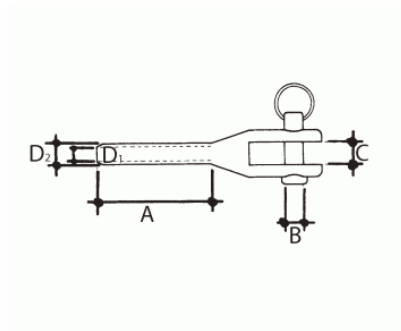

## Terminal amb forquilla en acer inoxidable AISI-316

### Informació tècnica

Dimensiones						
Medida Cable	Ø1	Ø2	A	B	C	Peso
3	3.2	6.3	40	5	6	0.03
4	4.2	7.5	50	6	8	0.048
5	5.2	9.1	60	8	10	0.084
6	6.2	12.5	70	9	12	0.179
7	7.2	14.3	80	9	12	0.178
8	8.2	16.1	100	9	12	0.21
10	10.5	17.8	110	10	14	0.33
12	12.5	21.4	140	11	16	0.4