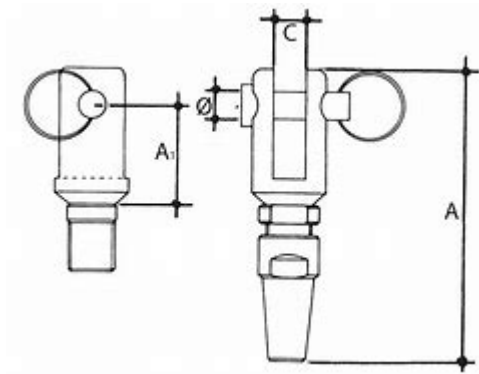

## Terminal amb forquilla en acer inoxidable AISI-316

### Informació tècnica

Dimensiones						
Medida Cable	Ø1	Ø2	A	B	C	Peso
3	3.2	6.3	40	5	6	0.03
4	4.2	7.5	50	6	8	0.048
5	5.2	9.1	60	8	10	0.084
6	6.2	12.5	70	9	12	0.179
7	7.2	14.3	80	9	12	0.178
8	8.2	16.1	100	9	12	0.21
10	10.5	17.8	110	10	14	0.33
12	12.5	21.4	140	11	16	0.4