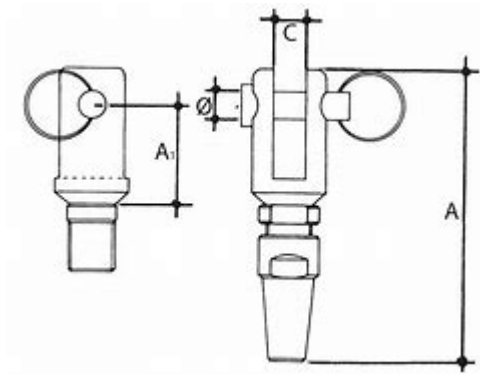

Terminal amb forquilla en acer inoxidable AISI-316

Informació tècnica

Dimensiones						
Medida Cable	Ø1	Ø2	A	B	C	Peso
3	3.2	6.3	40	5	6	0.03
4	4.2	7.5	50	6	8	0.048
5	5.2	9.1	60	8	10	0.084
6	6.2	12.5	70	9	12	0.179
7	7.2	14.3	80	9	12	0.178
8	8.2	16.1	100	9	12	0.21
10	10.5	17.8	110	10	14	0.33
12	12.5	21.4	140	11	16	0.4