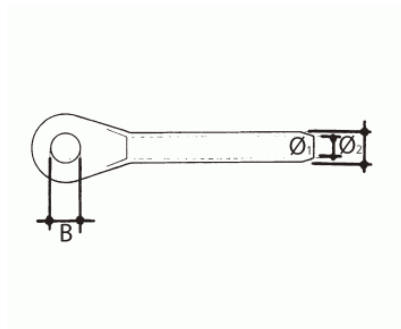

Terminal amb ull en acer inoxidable AISI-316

Informació tècnica

Dimensiones				
Medida Cable	\varnothing_1	\varnothing_2	B	Peso
3	3.2	6.3	6	0.019
4	4.2	7.5	8	0.025
5	5.2	9.1	10	0.044
6	6.2	12.5	12	0.1
7	7.2	14.3	12	0.1
8	8.2	16.1	14	0.18
10	10.5	17.8	16	0.3
12	12.5	21.4	16	0.35