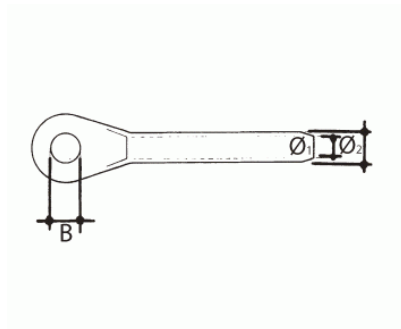

Terminal amb ull en acer inoxidable AISI-316

Informació tècnica

Dimensiones				
Medida Cable	Ø1	Ø2	B	Peso
3	3.2	6.3	6	0.019
4	4.2	7.5	8	0.025
5	5.2	9.1	10	0.044
6	6.2	12.5	12	0.1
7	7.2	14.3	12	0.1
8	8.2	16.1	14	0.18
10	10.5	17.8	16	0.3
12	12.5	21.4	16	0.35