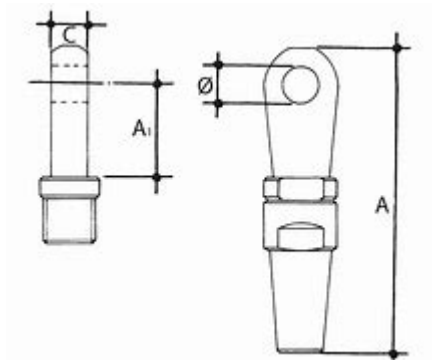

Terminal amb ull en acer inoxidable AISI-316

Informació tècnica

Dimensiones				
Medida Cable	Ø1	Ø2	B	Peso
3	3.2	6.3	6	0.019
4	4.2	7.5	8	0.025
5	5.2	9.1	10	0.044
6	6.2	12.5	12	0.1
7	7.2	14.3	12	0.1
8	8.2	16.1	14	0.18
10	10.5	17.8	16	0.3
12	12.5	21.4	16	0.35