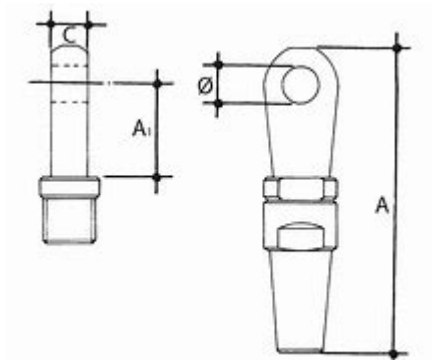

Terminal amb ull en acer inoxidable AISI-316

Informació tècnica

Dimensiones				
Medida Cable	\varnothing_1	\varnothing_2	B	Peso
3	3.2	6.3	6	0.019
4	4.2	7.5	8	0.025
5	5.2	9.1	10	0.044
6	6.2	12.5	12	0.1
7	7.2	14.3	12	0.1
8	8.2	16.1	14	0.18
10	10.5	17.8	16	0.3
12	12.5	21.4	16	0.35