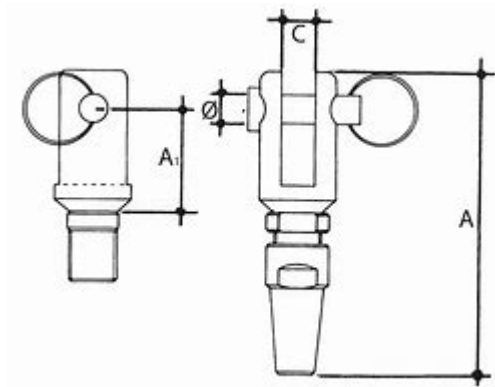

Terminal ràpid amb forquilla en acer inoxidable AISI-316

Informació tècnica

Medida Cable	C	Ø	A1	A	Peso
2,5-3	4.8	5	8	50	0.019
4	8	7	12	60	0.05
5	10	8	14	70	0.1
6	10	8	18	90	0.16
7	12	8	18	90	0.21
8	12	10	20	100	0.44
10	14	12	28	120	1
12	18	16	34	140	1.5
14	21	1	38	170	2
16	25	24	40	190	3