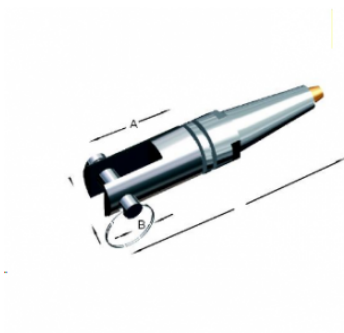

Terminal ràpid amb forquilla en acer inoxidable AISI-316

Informació tècnica

Medida Cable	C	Ø	A1	A	Peso
2,5-3	4.8	5	8	50	0.019
4	8	7	12	60	0.05
5	10	8	14	70	0.1
6	10	8	18	90	0.16
7	12	8	18	90	0.21
8	12	10	20	100	0.44
10	14	12	28	120	1
12	18	16	34	140	1.5
14	21	1	38	170	2
16	25	24	40	190	3