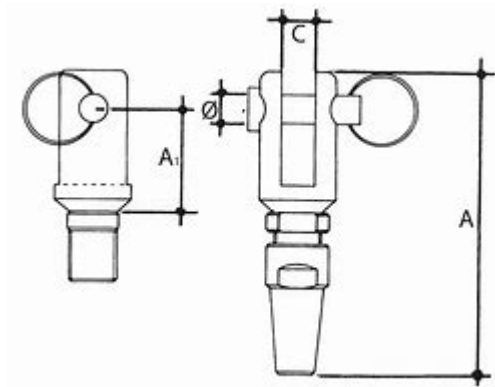

## Terminal ràpid amb forquilla en acer inoxidable AISI-316

### Informació tècnica

| Medida Cable |     |    |    |     |       |
|--------------|-----|----|----|-----|-------|
| Medida Cable | C   | Ø  | A1 | A   | Peso  |
| 2,5-3        | 4.8 | 5  | 8  | 50  | 0.019 |
| 4            | 8   | 7  | 12 | 60  | 0.05  |
| 5            | 10  | 8  | 14 | 70  | 0.1   |
| 6            | 10  | 8  | 18 | 90  | 0.16  |
| 7            | 12  | 8  | 18 | 90  | 0.21  |
| 8            | 12  | 10 | 20 | 100 | 0.44  |
| 10           | 14  | 12 | 28 | 120 | 1     |
| 12           | 18  | 16 | 34 | 140 | 1.5   |
| 14           | 21  | 1  | 38 | 170 | 2     |
| 16           | 25  | 24 | 40 | 190 | 3     |