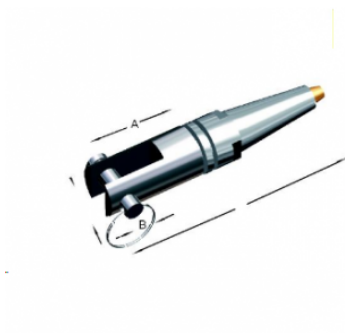

## Terminal ràpid amb forquilla en acer inoxidable AISI-316

### Informació tècnica

| Medida Cable |     |    |    |     |       |
|--------------|-----|----|----|-----|-------|
| Medida Cable | C   | Ø  | A1 | A   | Peso  |
| 2,5-3        | 4.8 | 5  | 8  | 50  | 0.019 |
| 4            | 8   | 7  | 12 | 60  | 0.05  |
| 5            | 10  | 8  | 14 | 70  | 0.1   |
| 6            | 10  | 8  | 18 | 90  | 0.16  |
| 7            | 12  | 8  | 18 | 90  | 0.21  |
| 8            | 12  | 10 | 20 | 100 | 0.44  |
| 10           | 14  | 12 | 28 | 120 | 1     |
| 12           | 18  | 16 | 34 | 140 | 1.5   |
| 14           | 21  | 1  | 38 | 170 | 2     |
| 16           | 25  | 24 | 40 | 190 | 3     |