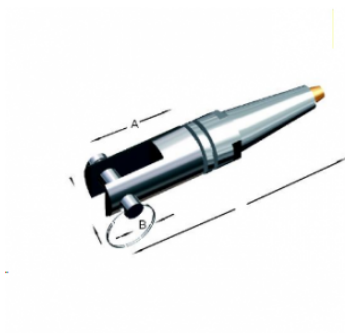

Terminal ràpid amb forquilla en acer inoxidable AISI-316

Informació tècnica

Medida Cable					
Medida Cable	C	Ø	A1	A	Peso
2,5-3	4.8	5	8	50	0.019
4	8	7	12	60	0.05
5	10	8	14	70	0.1
6	10	8	18	90	0.16
7	12	8	18	90	0.21
8	12	10	20	100	0.44
10	14	12	28	120	1
12	18	16	34	140	1.5
14	21	1	38	170	2
16	25	24	40	190	3