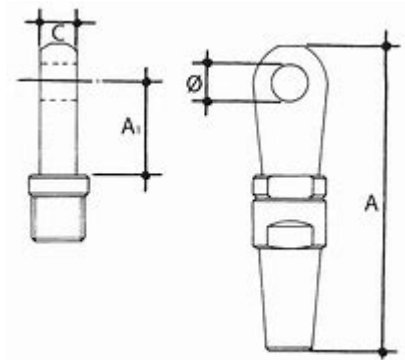

Terminal ràpid amb ull en acer inoxidable AISI-316

Informació tècnica

Dimensiones					
Medida Cable	Ø	C	A	A1	Peso
2,5-3	6	5.2	48	14	0.019
4	8	8	55	16	0.04
5	10	10	70	18	0.09
6	11	11	85	26	0.12
7	11	11	87	27	0.15
8	13	11	100	30	0.19
10	16	11	130	40	0.4
12	19	18	140	43	0.5
14	22	21	150	46	0.65