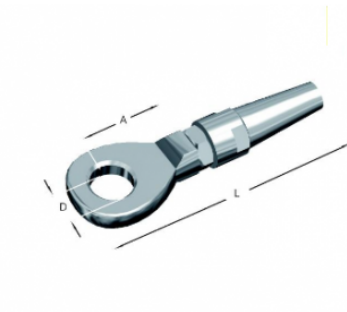

Terminal ràpid amb ull en acer inoxidable AISI-316

Informació tècnica

Dimensiones					
Medida Cable	Ø	C	A	A1	Peso
2,5-3	6	5.2	48	14	0.019
4	8	8	55	16	0.04
5	10	10	70	18	0.09
6	11	11	85	26	0.12
7	11	11	87	27	0.15
8	13	11	100	30	0.19
10	16	11	130	40	0.4
12	19	18	140	43	0.5
14	22	21	150	46	0.65