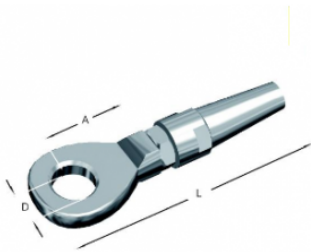

Terminal ràpid amb ull en acer inoxidable AISI-316

Informació tècnica

Dimensiones					
Medida Cable	Ø	C	A	A1	Peso
2,5-3	6	5.2	48	14	0.019
4	8	8	55	16	0.04
5	10	10	70	18	0.09
6	11	11	85	26	0.12
7	11	11	87	27	0.15
8	13	11	100	30	0.19
10	16	11	130	40	0.4
12	19	18	140	43	0.5
14	22	21	150	46	0.65