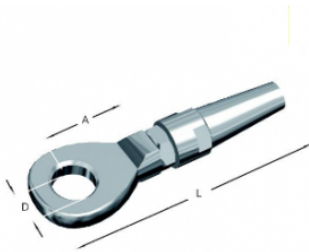

Terminal ràpid amb ull en acer inoxidable AISI-316

Informació tècnica

Dimensiones					
Medida Cable	Ø	C	A	A1	Peso
2,5-3	6	5.2	48	14	0.019
4	8	8	55	16	0.04
5	10	10	70	18	0.09
6	11	11	85	26	0.12
7	11	11	87	27	0.15
8	13	11	100	30	0.19
10	16	11	130	40	0.4
12	19	18	140	43	0.5
14	22	21	150	46	0.65