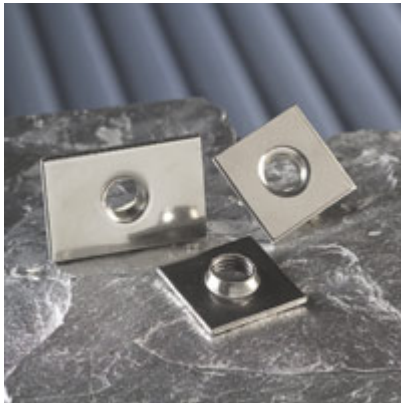

### Xapes soldables Tipus P

Les xapes soldables aporten una perfecta oclusió al tub un cop soldades. N'hi ha tant per a tubs rectangulars com per a quadrats.

[Accés catàleg](#)

### Informació tècnica

Chapas Soldables						
	D M 8	D M 10	D M 12	D M 16	D M 20	D M 24
25 x 25 mm						
30 x 30 mm			44310P303012			
35 x 35 mm						
40 x 40 mm			44310P404012	44310P404016	44310P404020	
45 x 45 mm						
50 x 50 mm			44310P505012	44310P505016	44310P505020	
60 x 60 mm						
70 x 70 mm						