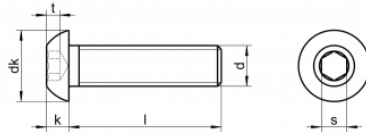

## Cargol Cap Alomat ISO-7380

Cargol Allen Extraplà d'acer inoxidable **ISO-7380**.

Qualitats acer inoxidable A, A-2, A-4 i d'altres sota consulta.

| AISI | A | DIN EN | DESIGNACION  
 | 304 | A2 | 1.4301 | X5CrNi 18-10  
 | 316 | A4 | 1.4401 | X5CrNiMo 17-12-2

### Informació tècnica

| M    | M 3  | M 4 | M 5 | M 6  | M 8  | M 10 | M 12 |
|------|------|-----|-----|------|------|------|------|
| Peso | 0.5  | 0.7 | 0.8 | 1    | 1.25 | 1.5  | 1.75 |
| D    | 5.7  | 7.5 | 9.5 | 10.5 | 14   | 18   | 21   |
| k    | 1.65 | 2.1 | 2.7 | 3.2  | 4.3  | 5.3  | 6.4  |
| s    | 2    | 2.5 | 3   | 4    | 5    | 6    | 8    |
| r    |      | 0.2 | 0.2 | 0.25 | 0.4  | 0.4  | 0.6  |