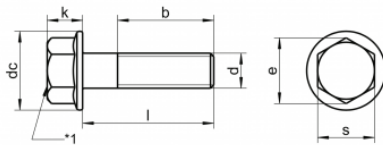

Cargol de cap hexagonal amb volandera DIN-6921

Cargol de cap hexagonal amb arandela estampada en acer inoxidable
DIN 6921 = ISO 1665.

Qualitats acer inoxidable A, A-2, A-4 i altres sota consulta.

| AISI | A | DIN EN | DESIGNACION
 | 304 | A2 | 1.4301 | X5CrNi 18-10
 | 316 | A4 | 1.4401 | X5CrNiMo 17-12-2

[Accés al catàleg](#)

Informació tècnica

Radio Broca mm.	Longitud mm.	Rosca M
8	45 C	M6
8	60 L	M6
9	45 C	M6
9	60 L	M6
10	60 C	M8
10	80 L	M8
11	60 C	M8
11	80 L	M8
12	70 C	M10
12	100 L	M10
14	70 C	M10
14	100 L	M10
16	80 C	M12
16	110 L	M12
20	110 C	M16