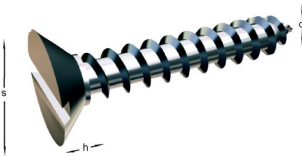

TORNILLO ROSCA CHAPA CABEZA AVELLANADA PLANA FORMA C DIN-7972

Image not found or type unknown

Informació tècnica

d	2.9	3.5	3.9	4.2	4.8	5.5	6.3
dk	5.5	6.8	7.5	8.1	9.5	10.8	12.4
k	1.7	2.1	2.3	2.5	3	3.4	3.8