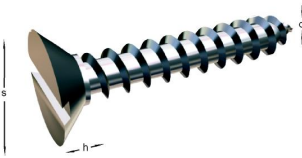

## TORNILLO ROSCA CHAPA CABEZA AVELLANADA PLANA FORMA C DIN-7972

Image not found or type unknown

### Informació tècnica

<b>d</b>	<b>2.9</b>	<b>3.5</b>	<b>3.9</b>	<b>4.2</b>	<b>4.8</b>	<b>5.5</b>	<b>6.3</b>
dk	5.5	6.8	7.5	8.1	9.5	10.8	12.4
k	1.7	2.1	2.3	2.5	3	3.4	3.8