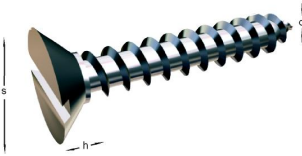

## TORNILLO ROSCA CHAPA CABEZA AVELLANADA PLANA FORMA C DIN-7972

Image not found or type unknown

### Informació tècnica

d	2.9	3.5	3.9	4.2	4.8	5.5	6.3
dk	5.5	6.8	7.5	8.1	9.5	10.8	12.4
k	1.7	2.1	2.3	2.5	3	3.4	3.8