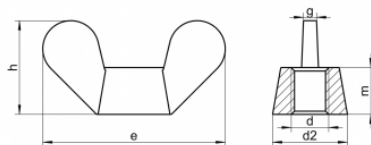

Femella papallona amb forma alemanya DIN-315 DF

Rosca de **papallona amb forma alemanya** i d'acer inoxidable. DIN-315 DF

Qualitats en acer inoxidable A, A-2, A-4 i d'altres sota consulta.

| AISI | A | DIN EN | DESIGNACION
 | 304 | A2 | 1.4301 | X5CrNi 18-10
 | 316 | A4 | 1.4401 | X5CrNiMo 17-12-2

[Accés al catàleg](#)

Informació tècnica

Métrica	e	h
M3		
M4	18	8.5
M5	24	11
M6	30	15
M8	36	18
M10	48	23
M12	62	31
M14		
M16	70	35