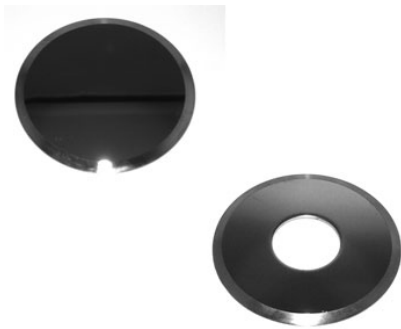

## Washer polished bezel with hole or with blind hole in stainless

Polished bezel washer with hole or blind in stainless steel

### Technical information

ARANDELA PULIDA PLANA BISEL	ARANDELA PULIDA PLANA BISEL			
Código	Descripción	Ø Agujero mm	Grosor	Ø Exterior mm
180118002525	ARANDELA PULIDA PLANA BISEL A-304 25x2,5x85	25	2.5	85
180118002825	ARANDELA PULIDA PLANA BISEL A-304 28x2,5x85	28	2.5	85
180118003025	ARANDELA PULIDA PLANA BISEL A-304 30x2,5x85	30	2.5	85
180118003325	ARANDELA PULIDA PLANA BISEL A-304 33x2,5x85	33	2.5	85
180118003825	ARANDELA PULIDA PLANA BISEL A-304 38x2,5x85	38	2.5	85

180118004325	ARANDELA PULIDA PLANA BISEL A-304 43x2,5x85	43	2.5	85
180118005025	ARANDELA PULIDA PLANA BISEL A-304 50,8x2,5x85	50.8	2.5	85
180118005325	ARANDELA PULIDA PLANA BISEL A-304 53x2,5x85	53	2.5	85
<b>ARANDELA PULIDA PLANA BISEL CIEGA</b>				
<b>Código</b>	<b>Descripción</b>	<b>Ø mm</b>	<b>Grosor</b>	
18011800085	ARANDELA PULIDA PLANA BISEL A-304 CIEGA	80	2.5	