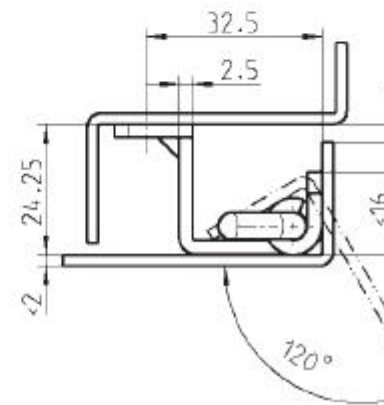

Invisible weld/screwable stainless steel hinge Program 1032, 1069

Stainless steel hinge

PROGRAM 1032,1069

[PDF catalog access](#)

* Arandela de sujeción
DIN 6799-4

Technical information

Bisagra 1.4301			
	1032-U2	1031-U2	
Bisagra 1.4301			
Atornillable	1069-U4	soldable	1069-U3