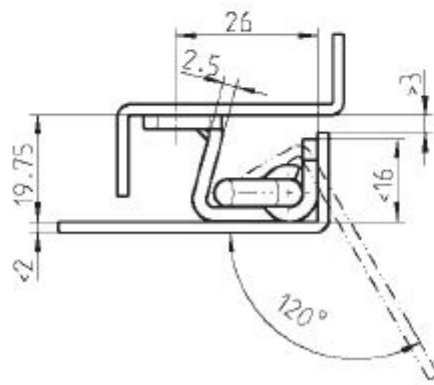

Invisible weld/screwable stainless steel hinge Program 1032, 1069

Stainless steel hinge

PROGRAM 1032,1069

[PDF catalog access](#)

* Arandela de sujeción
DIN 6799-4

Technical information

Bisagra 1.4301			
	1032-U2	1031-U2	
Bisagra 1.4301			
Atornillable	1069-U4	soldable	1069-U3