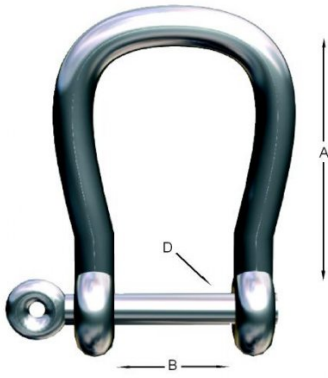

Lyre shackle in AISI-316 stainless steel

Image not found or type unknown

Technical information

Dimensiones			
Medida mm	Ø	B	A
M4	4	8	21
M5	5	10	26
M6	6	12	30
M8	8	16	36
M10	10	20	46
M12	12	24	58
M14	14	28	70
M16	16	32	64
M19	19	38	76
M22	22	44	88
M25	25	50	100
M28	28	56	112
M32	32	54	128