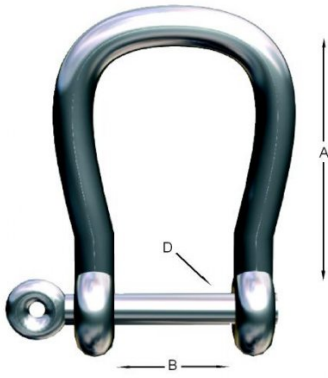

## Lyre shackle in AISI-316 stainless steel

Image not found or type unknown

### Technical information

Dimensiones			
Medida mm	Ø	B	A
M4	4	8	21
M5	5	10	26
M6	6	12	30
M8	8	16	36
M10	10	20	46
M12	12	24	58
M14	14	28	70
M16	16	32	64
M19	19	38	76
M22	22	44	88
M25	25	50	100
M28	28	56	112
M32	32	54	128