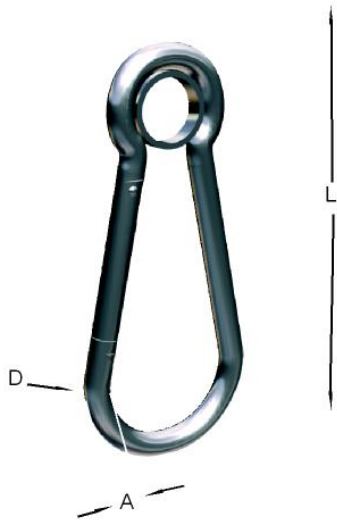

## Carabiner with AISI-316 stainless steel ring

Image not found or type unknown

### Technical information

Dimensiones				
Medida mm	Ø	B	C	A
40	4	4.5	6	40
50	5	7	7	50
60	6	8	8	60
70	7	9	9	70
80	8	10.5	11	80
90	9	12	12	90
100	10	14	13	100
120	11	18	16	120
160	13	20	22	160